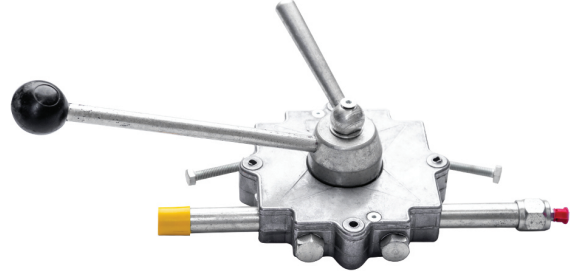

بكرة حلة

بكرة حلة

دراع حلة

دراع حلة مزدوج

فلتر سربنتينيه

واير حله تركي 4 مقاسات 6000 و  
8000 و 7000 و 6500

فتيل مزراب

عمود كردان