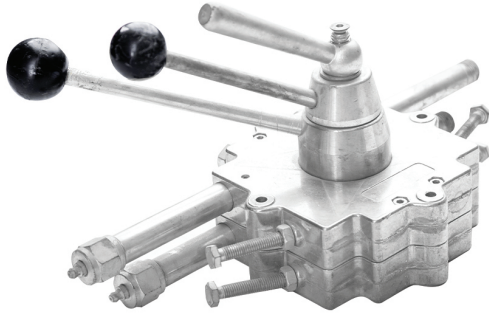

بكرة حلة

بكرة حلة

دراع حلة

دراع حلة مزدوج

فلتر سربنتينيه

واير حله تركي 4 مقاسات 6000 و  
8000 و 7000 و 6500

فتيل مزراب

عمود كردان