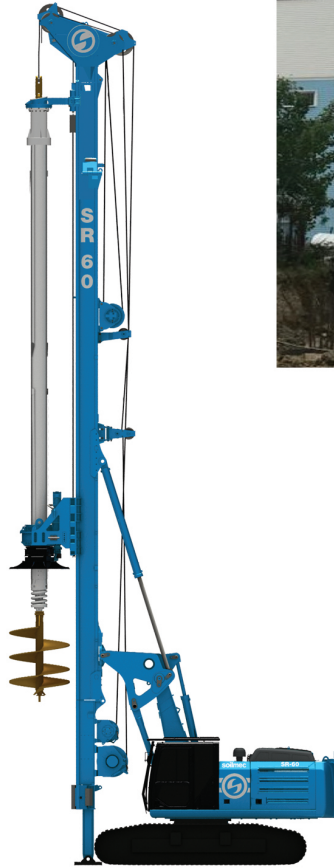

تقوم شركة كون ستار باستيراد وتوريد كافة أنواع
ماكينات الحفر والخوازيق
وكافة ماكينات أعمال الأساسات
بكافة الأنظمة من ماكينات حفر دوار وماكينات بريمة